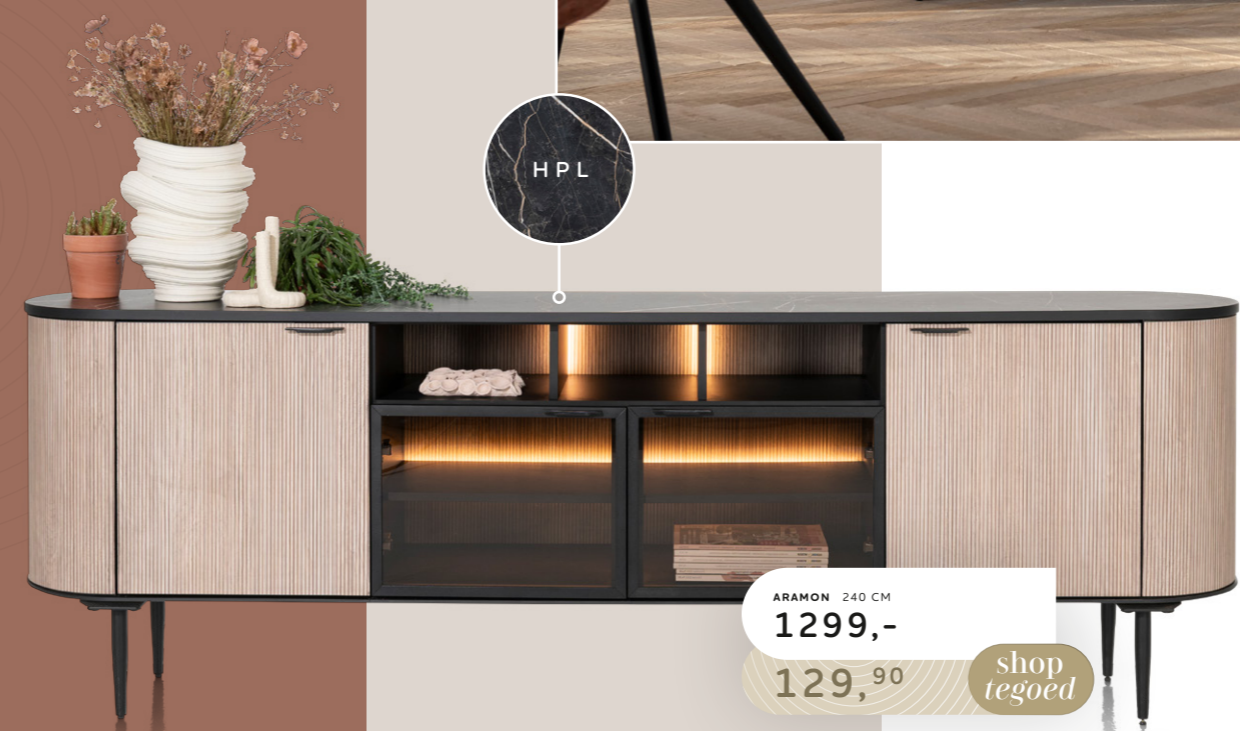

ar  
amo  
n

HPL

design

kies je  
bekleding  
en kleur

BROOKS HOEKOPSELLING VANAF  
**2199,-**  
219,90 shop tegoed

ARAMON 240 CM  
**1299,-**  
129,90 shop tegoed

ONTVANG 10%

shop  
tegoed