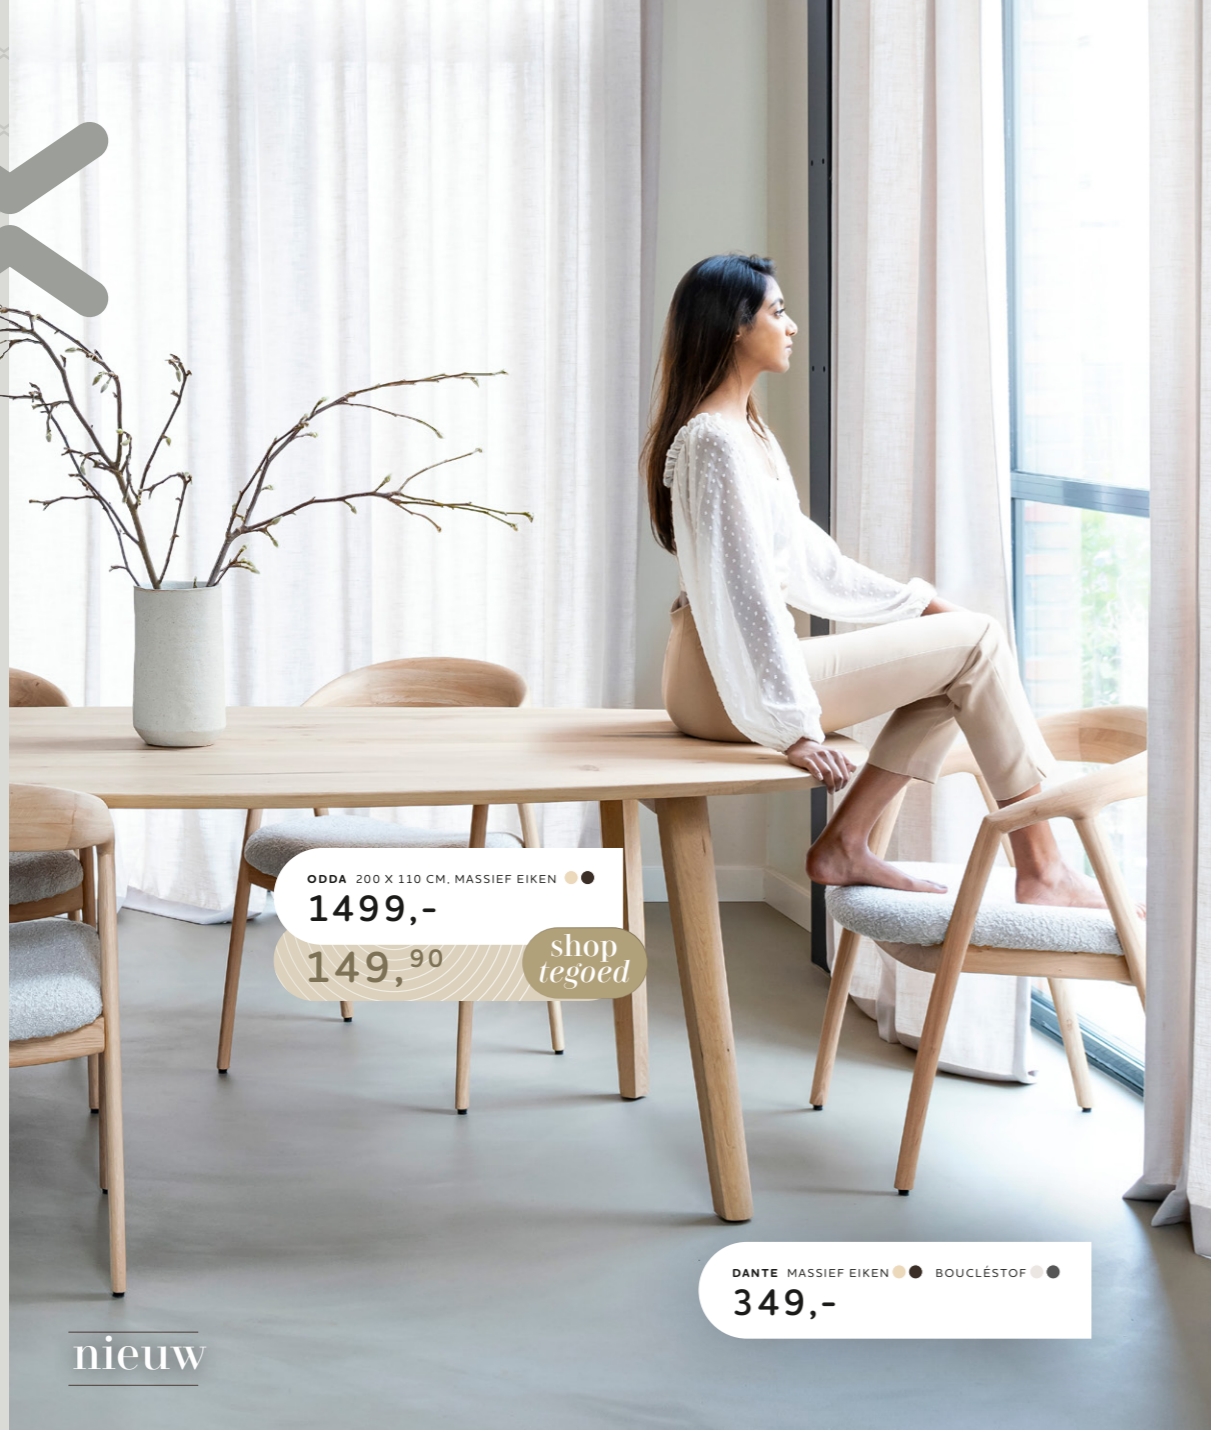

BEKIJK DE VOLLEDIGE COLLECTIE OP WWW.XOOON.NL

lookbook

gratis  
inspiratie!

NIORA 148 X 135 CM

1399,-

139,90

shop  
tegoed

nieuw

nieuw

NOON 148 X 135 CM  
1299,-  
129,90 shop  
tegoed

ONTVANG 10%  
shop  
tegoed  
BIJ JE XOOON  
AANKOPEN  
VANAF 999,-

HPL

noon  
noon  
noon  
NOON 240 CM  
1199,-  
119,90 shop  
tegoed

nieuw

PUGLIA XXL HOEKOPSTELLING VANAF  
2349,-  
234,90 shop  
tegoed  
OPTIE: DESIGNFRAME