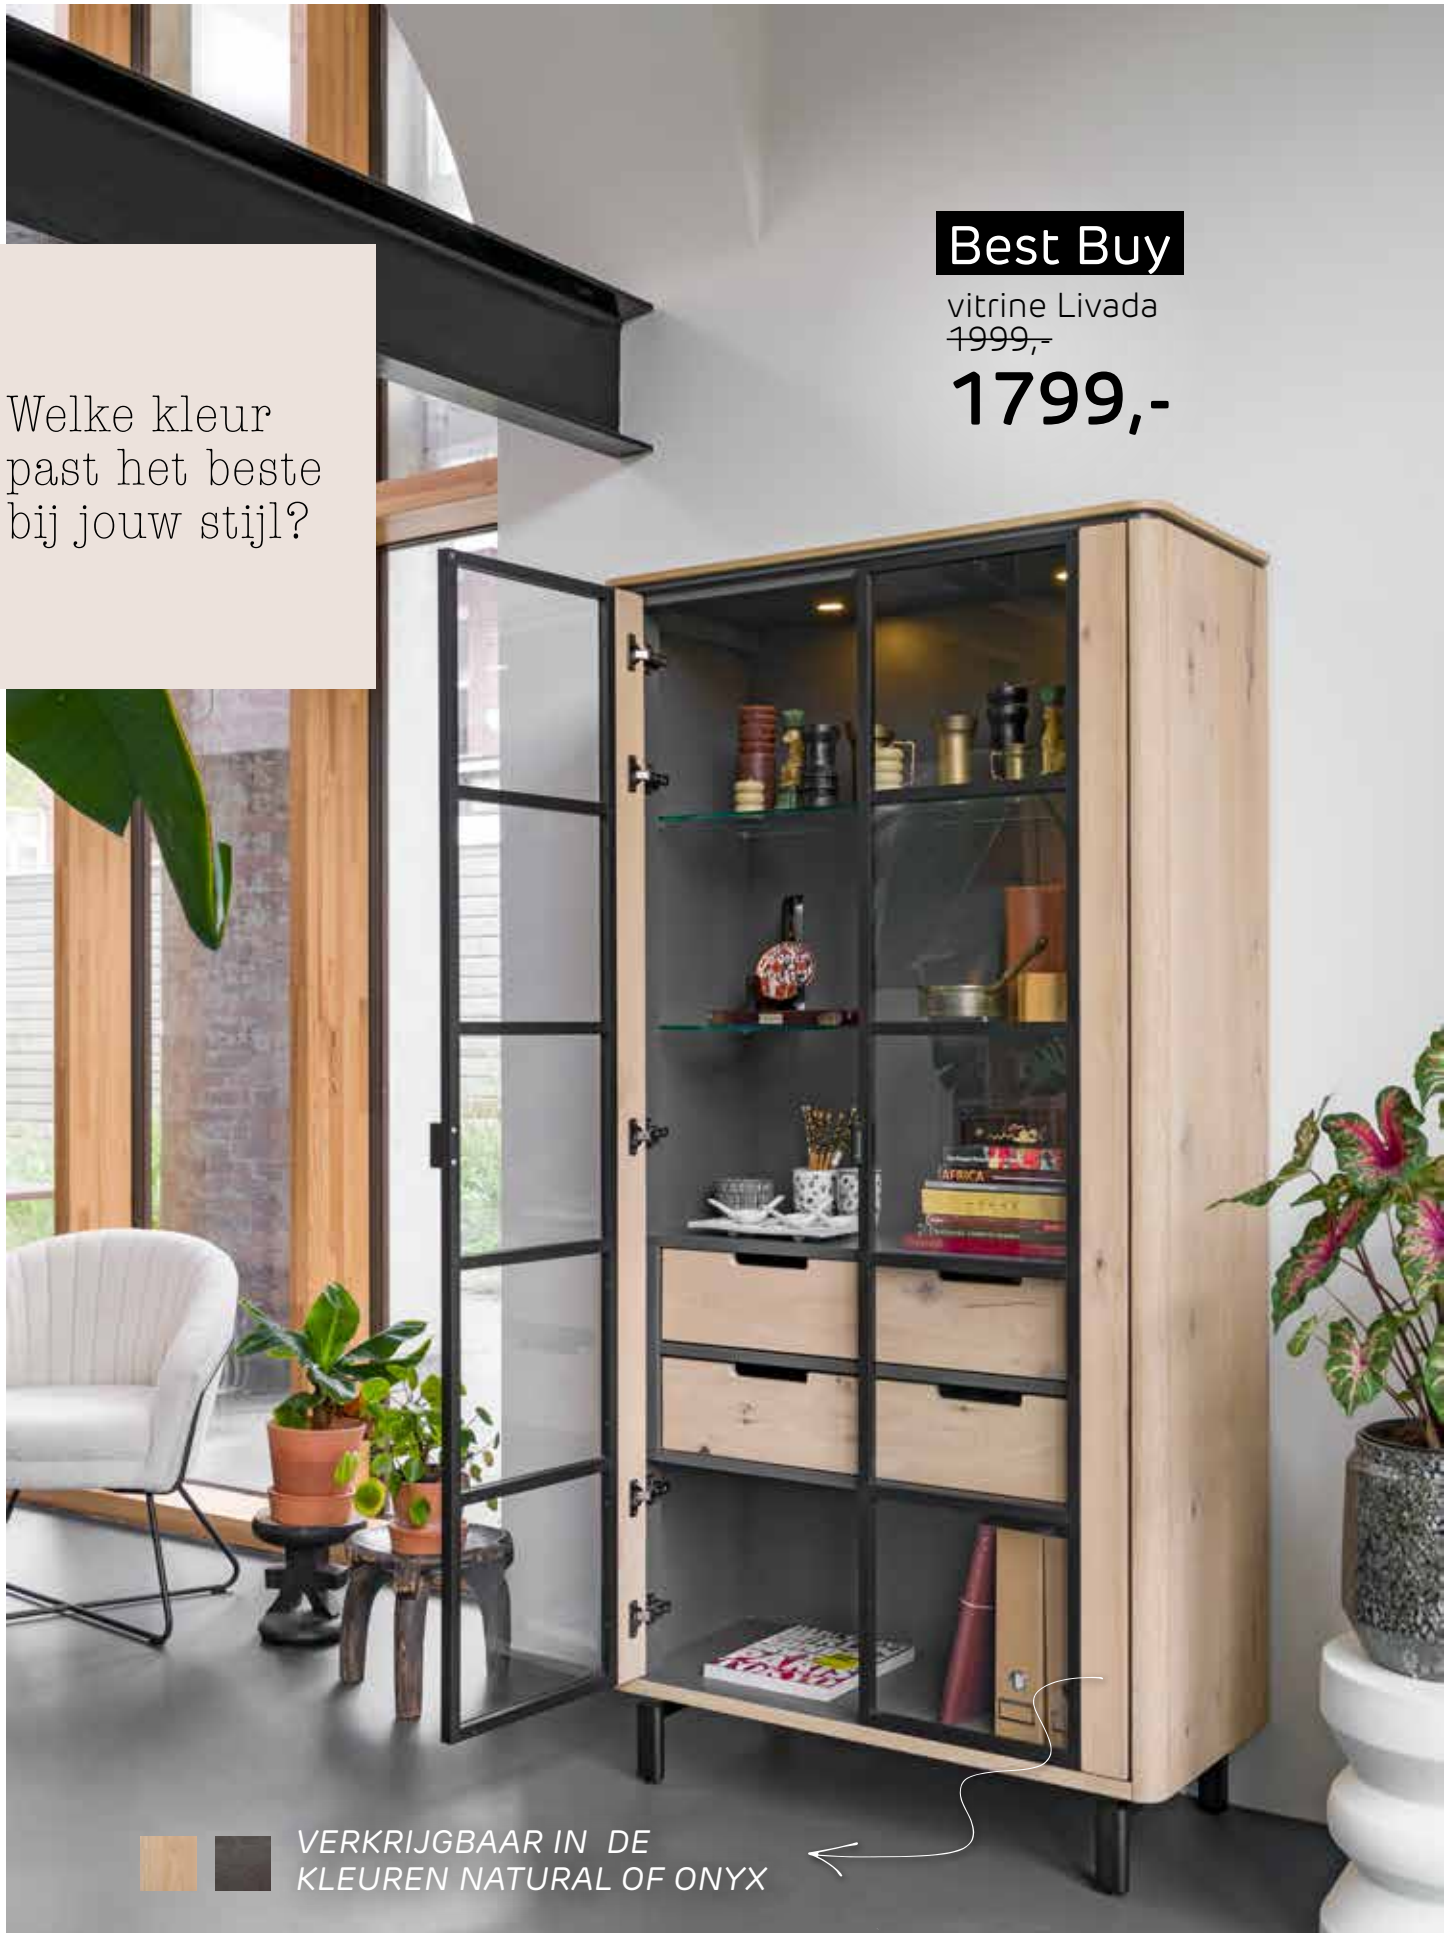

Welke kleur
past het beste
bij jouw stijl?

Best Buy

vitrine Livada
1999,-

1799,-

VERKRIJGBAAR IN DE
KLEUREN NATURAL OF ONYX