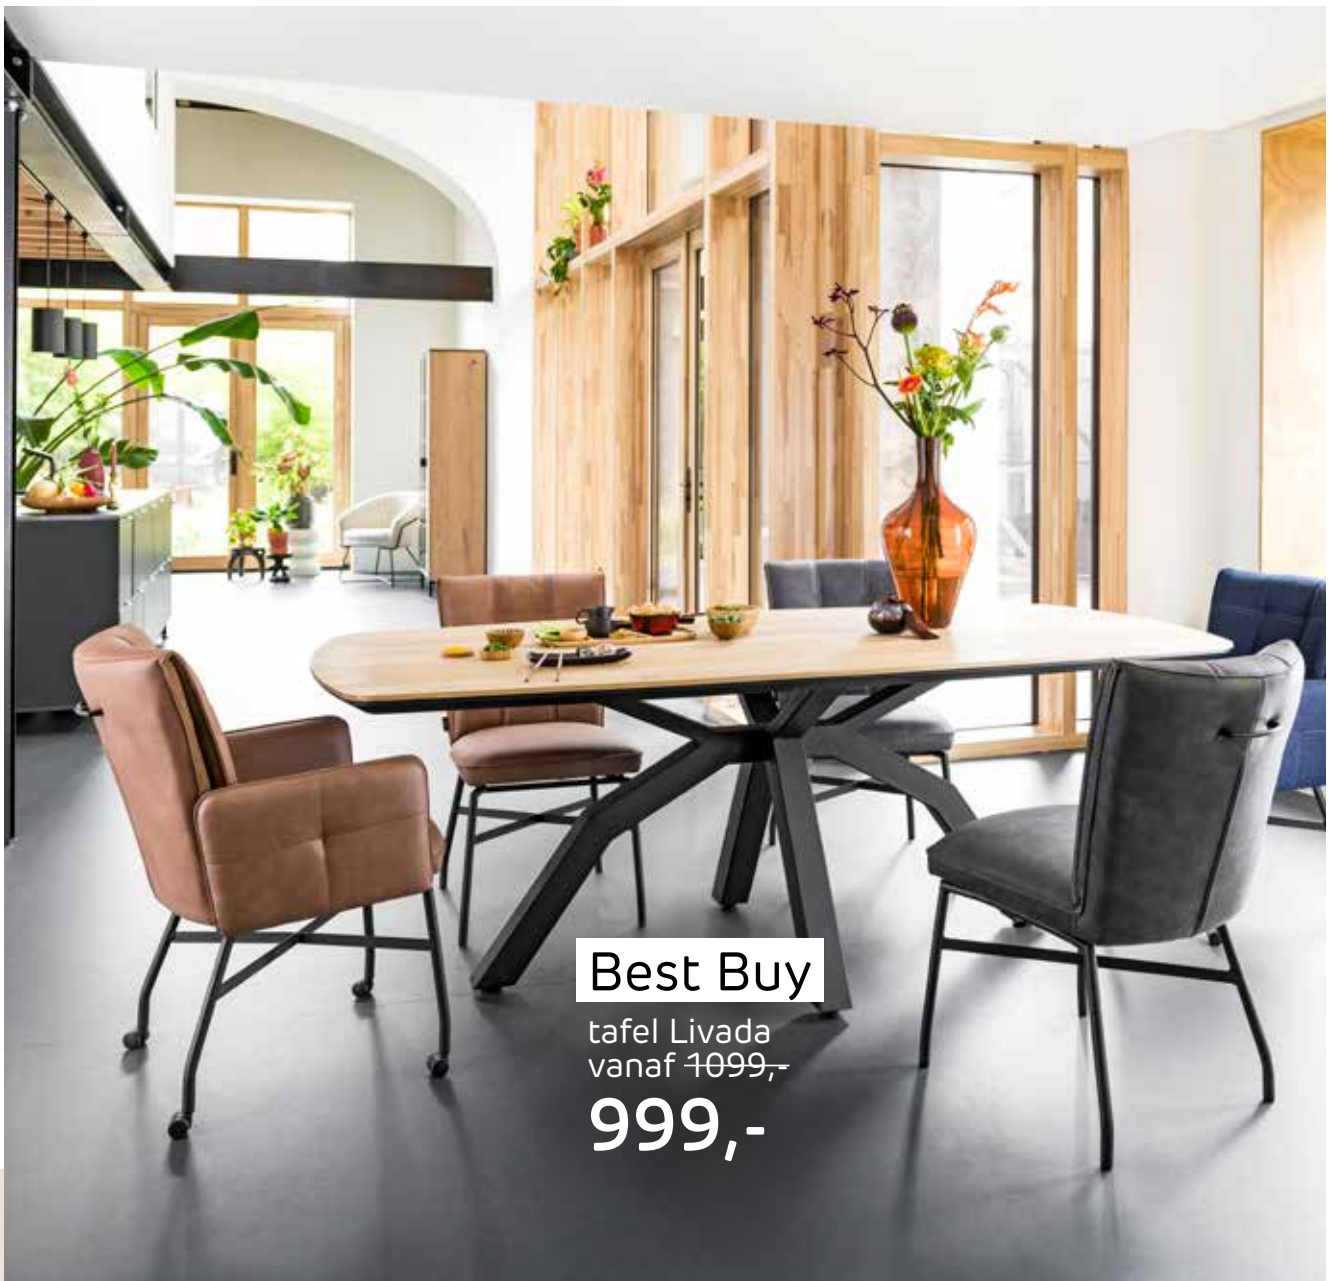

Best Buy

tafel Livada
vanaf 1099,-

999,-

Rechthoekig of ovaal, met V-poot of met een centrale spinpoot, in onze collectie Livada vind je ongetwijfeld de tafel die je zoekt.