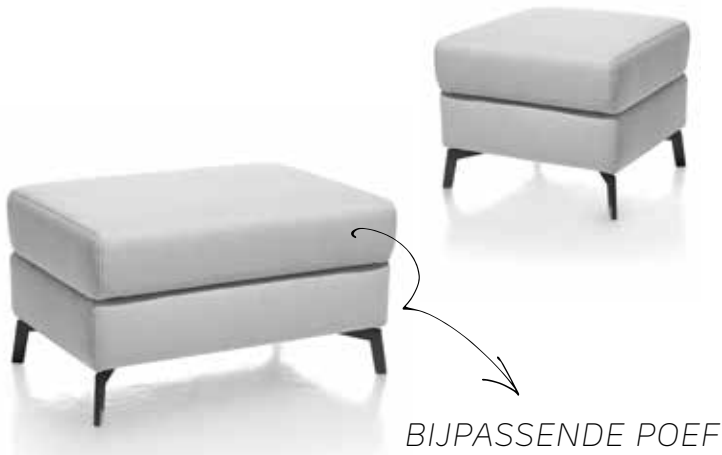

BIJPASSENDE POEF

EXCLUSIEVE KWALITEIT

Napels

Of je nu samen een film kijkt of even geniet van een moment voor jezelf, onze bank Napels kun je voorzien van diverse opties, zoals een relaxfunctie en verstelbare elementen, zodat je optimaal kunt ontspannen.