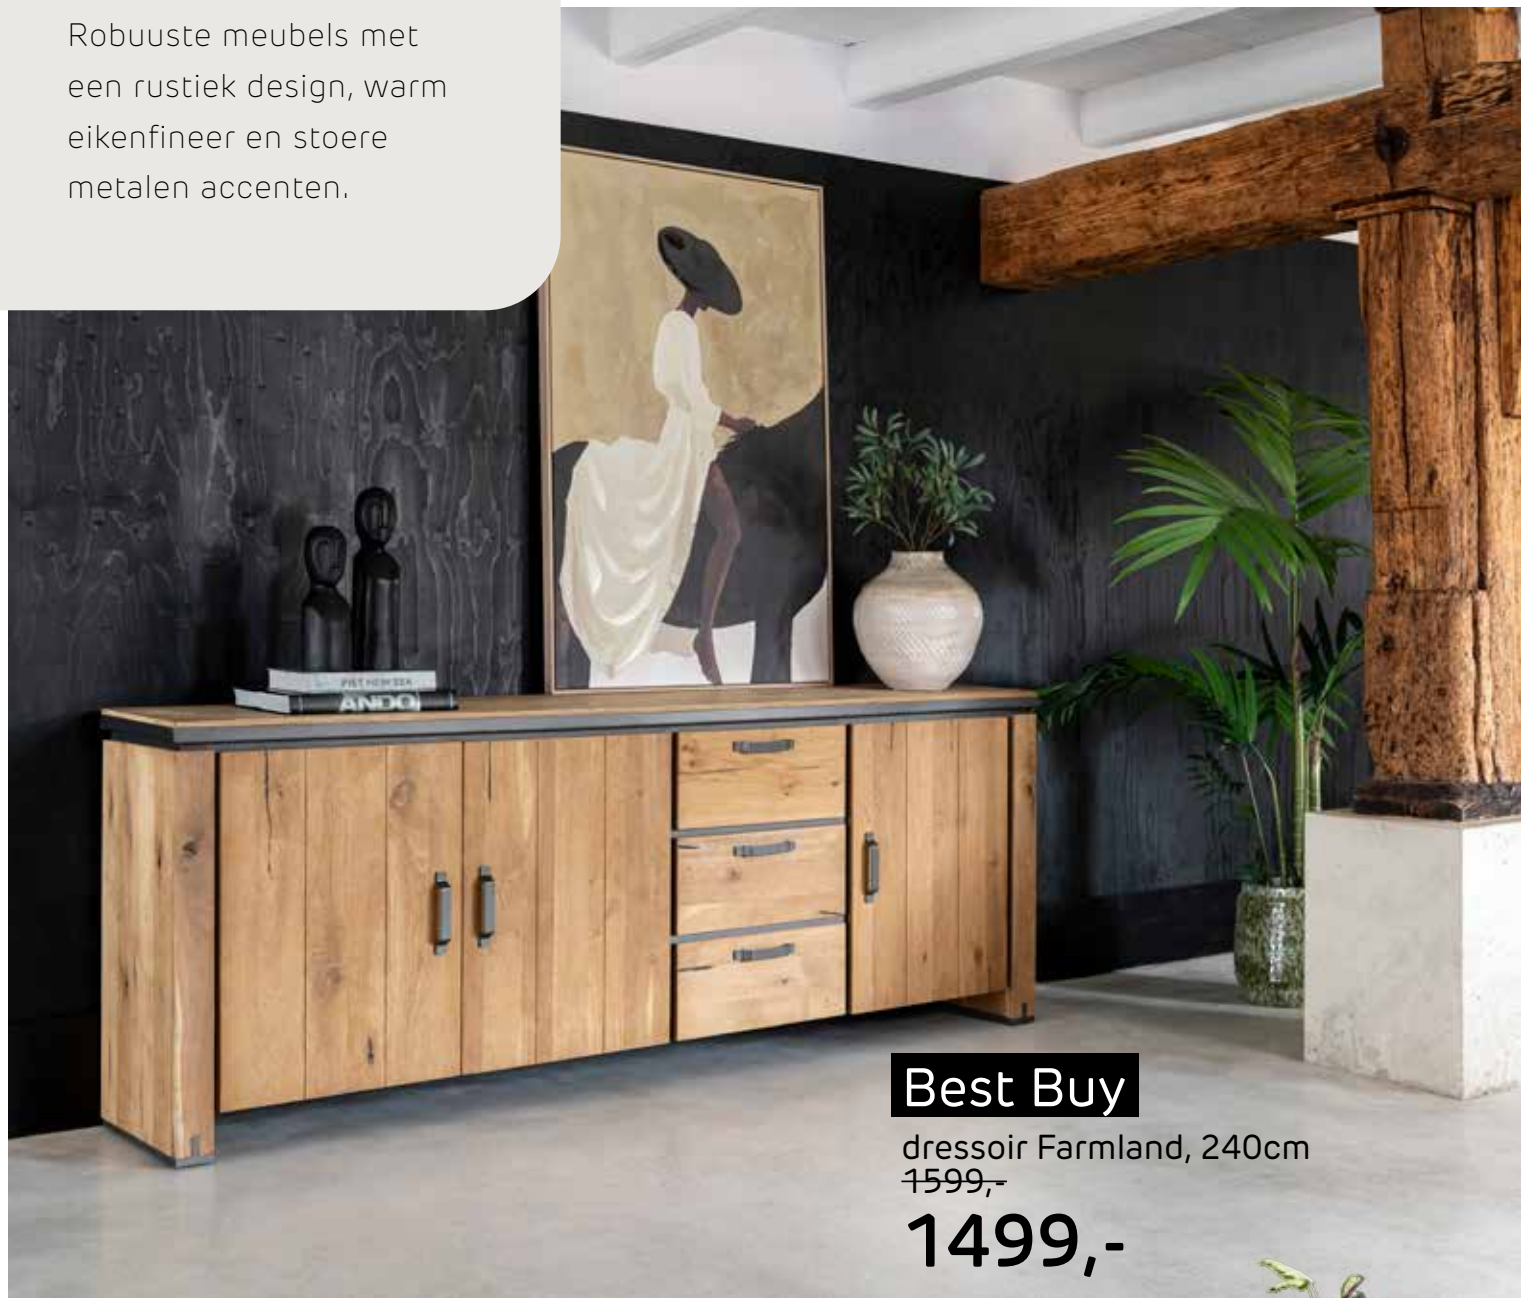

COLLECTIE
Farmland

Robuuste meubels met
een rustiek design, warm
eikenfineer en stoere
metalen accenten.

Best Buy

dressoir Farmland, 240cm
1599,-

1499,-

VERKRIJGBAAR IN DIVERSE AFMETINGEN

180cm 1299,-
1199,-