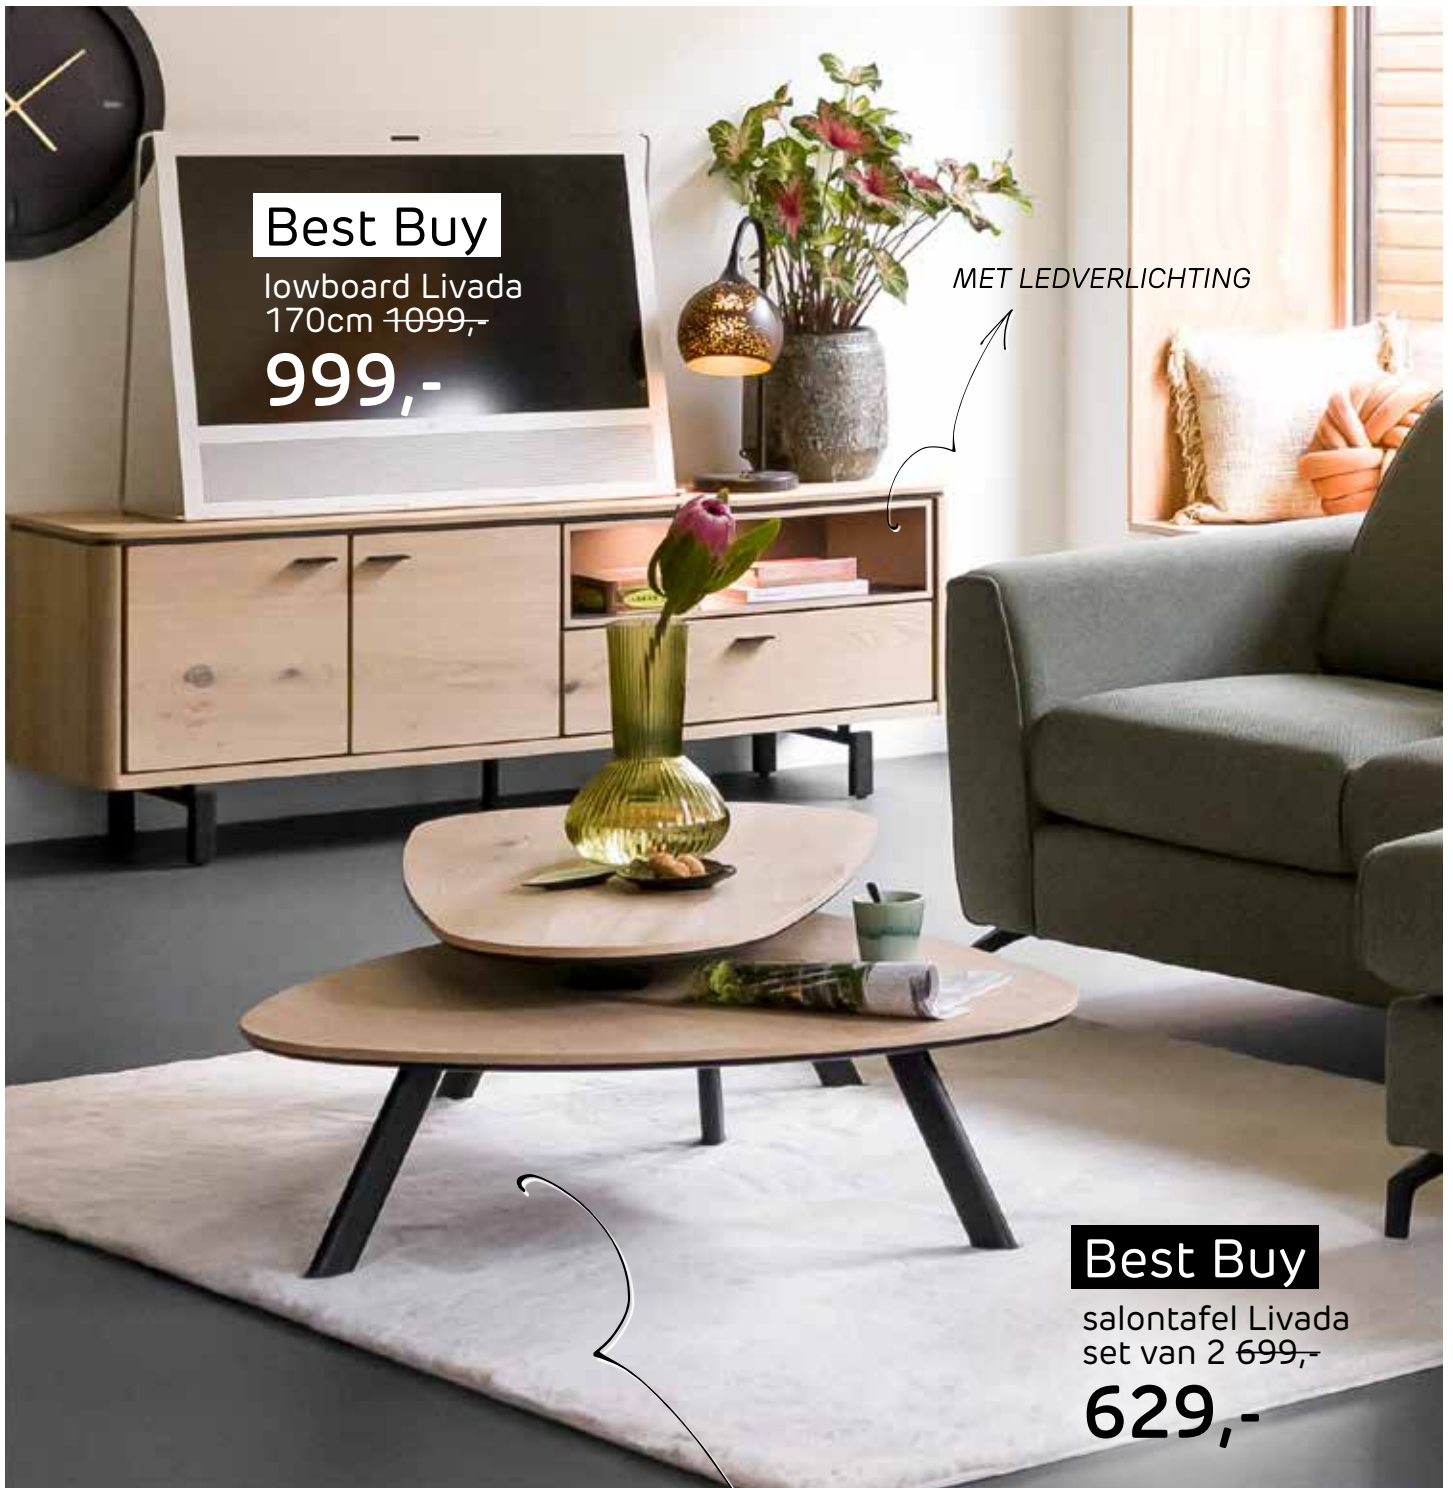

Best Buy

uitschuiftafel Lazio
vanaf 1699,-

1499,-

LUXE EN
PRAKTISCH GEMAK

Best Buy

lowboard Livada
170cm 1099,-

999,-

MET LEDVERLICHTING